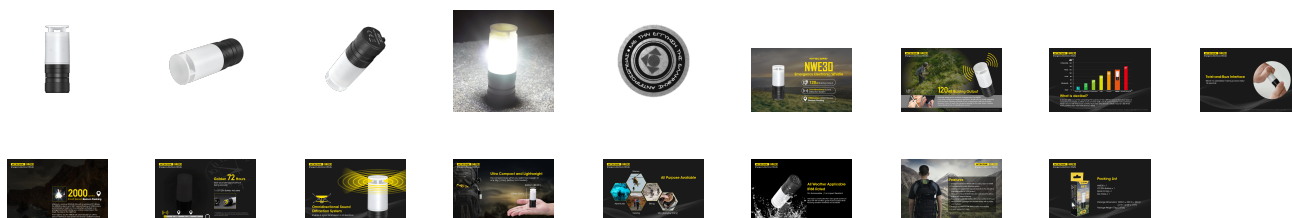

ΣΦΥΡΙΧΤΡΑ NITECORE NWE30

€30.24

Αγορά

Περιγραφή

ΣΦΥΡΙΧΤΡΑ NITECORE NWE30

Η NITECORE NWE30 είναι μία εξαιρετικά συμπαγής ηλεκτρονική σφυρίχτρα έκτακτης ανάγκης με έναν εύχρηστο τρόπο ενεργοποίησης με περιστροφή.

Μεταφέρει το ήχο κυκλικά κατά 360 μοίρες με ένταση 120dB .

Ταυτόχρονα εκπέμπει αυτόματα ένα οπτικό σήμα φάρου (αναβόσβημα) προς όλες τις κατευθύνσεις και ισχύ 2.000 lumens. Η ενεργοποίηση του οπτικού σήματος γίνεται με ενσωματωμένο αισθητήρα MONO την νύχτα.

Ο μέγιστος χρόνος λειτουργίας φθάνει τις 72 ώρες και στοχεύει στην αξιοποίηση με τον καλύτερο τρόπο της ευκαιρίας για διάσωση.

1. Ηλεκτρονική σφυρίχτρα έκτακτης ανάγκης με:

- Διακοπτόμενο Ηχητικό σήμα που φθάνει τα 120dB
- Ειδικός σχεδιασμός για ομοιόμορφη διασπορά του ήχου προς όλες τις κατευθύνσεις.
- Ενσωματωμένος έξυπνος αισθητήρας που ενεργοποιεί το οπτικό σήμα μόνο την νύχτα.
- Ένταση οπτικού σήματος 2000 Lumens

2. Το διακοπτόμενο ηχητικό σήμα των 12dB είναι ειδικά σχεδιασμένο για καταστάσεις έκτακτης ανάγκης. Η NWE30 είναι μία πολύ μικρή σε μέγεθος ηλεκτρονική σφυρίχτρα έκτακτης ανάγκης με ένα πολύ εύκολο τρόπο ενεργοποίησης με