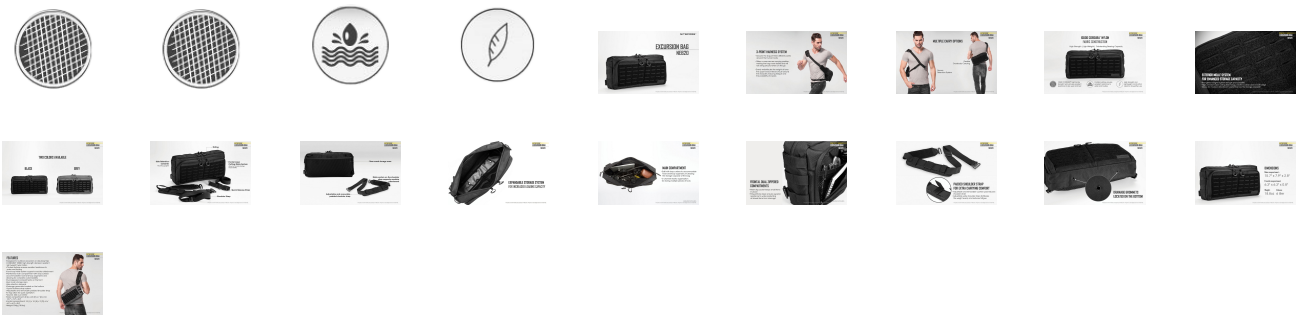

ΤΣΑΝΤΑΚΙ NITECORE NEB20

€53.15

[Αγορά](#)

Περιγραφή

ΤΣΑΝΤΑΚΙ NITECORE NEB20

Ποιοτικό τσαντάκι για δραστηριότητες στην φύση. Διαθέτει σύστημα ανάρτησης 3 σημείων που ασφαλίζει την τσάντα στο ανθρώπινο σώμα. Έτσι η τσάντα βρίσκεται πάντα σε ασφαλές σημείο, σταθερή χωρίς να κουιέται κατά την διάρκεια των κινήσεων του σώματος. Επίσης ο τρόπος αυτός ανάρτησης, μοιράζει το βάρος της τσάντας όχι μόνο στον ώμο αλλά και στο υπόλοιπο σώμα μειώνοντας την πιθανότητα τραυματισμών. Οι ιμάντες ανάρτησης έχουν την δυνατότητα και για άλλους τρόπους ανάρτησης ανάλογα με την περίπτωση. Κατασκευασμένο από ποιοτικό nylon ύφασμα cordura 1050D, ισχυρό, ελαφρύ με εξαιρετική φέρουσα ικανότητα.

Cordura 1050D

Nylon υψηλής αντοχής στο τράβηγμα που εξασφαλίζει μεγάλη αντοχή στις γρατζουνιές, τα σκισίματα και την τριβή.

Ειδική επίστρωση

Η επικάλυψη της επιφάνειας εξασφαλίζει εξαιρετική αντίσταση στο νερό και την βρωμιά.

Διαστάσεις

Κεντρικός χώρος φόρτωσης:	40cm x 20cm x 7cm	(15,7" x 7,9" x 2,8")
Εμπρόσθιος χώρος φόρτωσης:	16cm x 16cm x 2cm	(6,3" x 6,3" x 0,8")
Βάρος:	558g	(19,7oz)
Χωρητικότητα:	6 λίτρα	

Χαρακτηριστικά

- Σχεδιάστηκε για δραστηριότητες στην φύση και ολόημερα μακρινά ταξίδια
- Νylon υλικό CORDURA 1050D μεγάλης αντοχής, ανθεκτικό στην τριβή, πολύ ελαφρύ.
- Επικαλυμμένη επιφάνεια που εξασφαλίζει εξαιρετική αντίσταση στο νερό και την βρωμιά.
- Σύστημα ανάρτησης MOLLE κομμένο με Laser στο εμπρός μέρος της τσάντας.
- Ενιαίος κεντρικός χώρος αποθήκευσης με σύστημα οργάνωσης και τακτοποίησης των αξεσουάρ στα πλάγια.
- Εμπρόσθιος χώρος αποθήκευσης με διπλό φερμουάρ.
- Οπίσθιος διχτυωτός χώρος αποθήκευσης
- Πλάγιοι ιμάντες συγκράτησης
- Οπές αποστράγγισης στον πάτο της τσάντας
- Σύστημα ανάρτησης 3 σημείων
- Ρυθμιζόμενο και Αφαιρούμενο μαλακό επίθεμα στον ιμάντα του ώμου.
- Κορδονάκια πάντα ανοιχτά σε σχήμα D σε όλα τα φερμουάρ.
- Χωρητικότητα 6 λίτρα