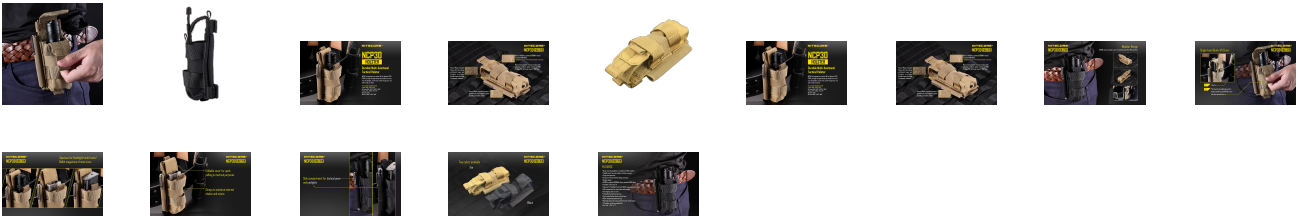

ΘΗΚΗ ΦΑΚΟΥ NITECORE NCP30 B

€17.66

[Αγορά](#)

Περιγραφή

ΘΗΚΗ ΦΑΚΟΥ NITECORE NCP30 B

Ανθεκτική, Πολυ-Χρηστική επιχειρησιακή θήκη σχεδιασμένη για τέλεια εφαρμογή με τα μοντέλα P20 και P20UV και όχι μόνο. Οι υψηλής αντοχής ιμάντες της, της επιτρέπουν να δέχεται τους περισσότερους φακούς, πολυεργαλεία, γεμιστήρες πιστολίων καθώς και άλλα αντικείμενα. 1000άρα CORDURA στρατιωτικών προδιαγραφών, Velcro στρατιωτικών προδιαγραφών και ιμάντες στρατιωτικών προδιαγραφών υψηλής αντοχής.

Μπορεί να τοποθετηθεί γρήγορα σε οποιαδήποτε ζώνη και σε όλα τα συστήματα Molle. Το κάλυμμα της ανοίγει εύκολα με το ένα χέρι καθώς επίσης μπορεί να διπλώσει και να συγκρατηθεί σε μόνιμα ανοιχτή θέση.

Ιμάντες σφίγγουν το αντικείμενο για να μειώσουν πιθανές εσωτερικές ανακινήσεις και θορύβους. Πλάγια διαθέτει ειδική υποδοχή για TACTICAL PEN ή Φακό στυλό. Διατίθεται σε μαύρο και χακί χρώμα.

Χαρακτηριστικά

- Ικανότητα γρήγορης τοποθέτησης σε ζώνες και συστήματα Molle.
- Αναδιπλούμενο καπάκι για γρήγορο τράβηγμα σε επιχειρησιακές χρήσεις.
- Λειτουργία με το ένα χέρι
- Ιμάντες που μειώνουν τις εσωτερικές ανακινήσεις και θορύβους.
- Σπονδυλωτός σχεδιασμός
- 1000άρα CORDURA πατενταρισμένη από την INVISTA με στρατιωτικές προδιαγραφές.
- Διαθέσιμη σε Μαύρο και Χακί χρώμα
- Διαθέτει αρκετό χώρο για να δέχεται φακούς / πολυεργαλεία / γεμιστήρες πιστολίων διαφόρων μεγεθών.
- Πλάγια υποδοχή για "Tactical Pen" και φακούς στυλό.
- Αντιολισθητικό κάλυμμα
- Ενισχυμένες φέροντες περιοχές