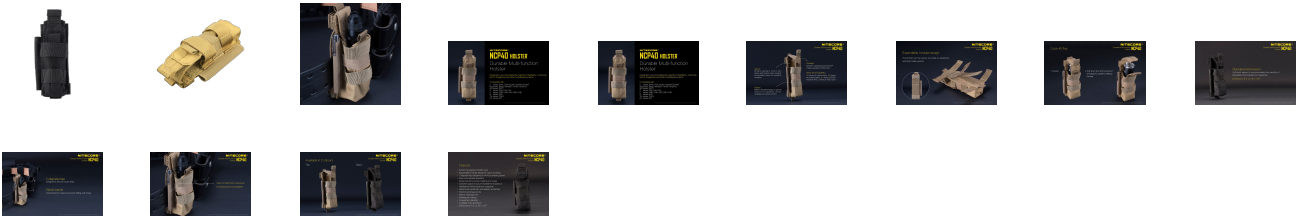

ΘΗΚΗ ΦΑΚΟΥ NITECORE NCP40 B

€22.50

Αγορά

Περιγραφή

ΘΗΚΗ ΦΑΚΟΥ NITECORE NCP40 B

Επιχειρησιακή θήκη από 1000άρα cordura για μέγιστη αντοχή. Είναι σχεδιασμένη να δέχεται τους περισσότερους φακούς, πολυεργαλεία, γεμιστήρες πιστολίων και διάφορα άλλα αντικείμενα.

Είναι συμβατή με τα παρακάτω μοντέλα φακών NITECORE

- Σειρά E : E41 / EC4 / EC4S / EC4SW / EC4GT
- Σειρά MH: MH25 / MH25GT / MH27 / MH27UV
- Σειρά SRT: SRT7
- Σειρά P: P25 / P16 / P15
- Σειρά C: CR6 / CU6 / CI6 / CB6 / CG6
- Σειρά R: R40
- Σειρά TM: TM03
- Σειρά EF: EF1

Υλικό Κατασκευής: Πατενταρισμένη cordura στρατιωτικών προδιαγραφών 1000D από την INVISTA Velcro: Στρατιωτικών προδιαγραφών VELCRO, με πυκνούς και ελαστικούς βρόγχους, ισχυρότερους και ανθεκτικότερους γάντζους για ακραίες συνθήκες.

Ιμάντες: Στρατιωτικών προδιαγραφών ιμάντες, με αντοχή στο τέντωμα, την τριβή καλή εφαρμογή και καλή αίσθηση αφής.

Η θήκη NCP40 μπορεί πολύ εύκολα και γρήγορα να προσαρμοστεί σε οποιοδήποτε σύστημα Molle. Διαθέτει σύστημα γρήγορης αφαίρεσης του καλύμματος. Το καπάκι μπορεί να διπλωθεί για ταχύτητα στο τράβηγμα. Ελαστικοί ιμάντες ασφαλίζουν τα προϊόντα στην θέση τους. Διαθέτει ειδική θέση για επιχειρησιακό στυλό. Διατίθεται σε δύο χρωματισμούς: Μαύρο και Χακί (Tan).