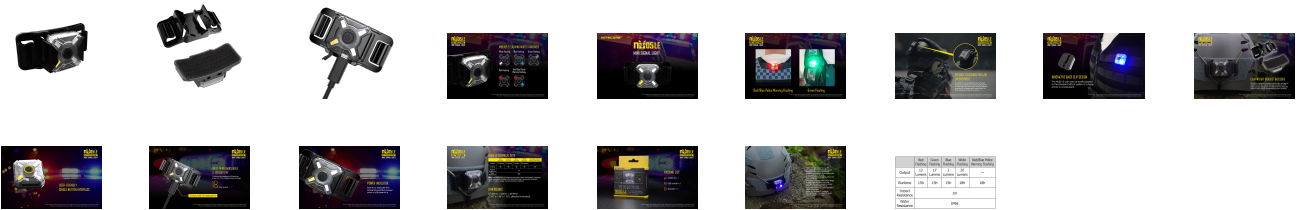

ΦΑΚΟΣ LED NITECORE HEADLAMP NU05LE

€18.55

[Αγορά](#)

Περιγραφή

ΦΑΚΟΣ LED NITECORE HEADLAMP NU05LE

Μικρό φωτιστικό για σήμανση

Διαθέτει πολλαπλές λειτουργίες σήμανσης με αναβόσβημα σε διάφορους χρωματισμούς

- Αναβόσβημα σε Λευκό χρώμα
- Αναβόσβημα σε Μπλε χρώμα
- Αναβόσβημα σε Πράσινο Χρώμα
- Αναβόσβημα σε Κόκκινο Χρώμα
- Αναβόσβημα σε προειδοποιητικό Κόκκινο/Μπλε της Αστυνομίας

Ειδικά σχεδιασμένο φωτιστικό σήμανσης για τα σώματα ασφαλείας

Το NU05LE μπορεί να προσαρμοστεί στο κράνος κατά τις ειδικές επιχειρήσεις .

Το αναβόσβημα σε διαφορετικό χρώμα μπορεί να χρησιμοποιηθεί για την αναγνώριση ομάδων ή την γρήγορη αναγνώριση μελών ομάδας με ιδιαίτερη αποστολή.

Καινοτόμος σχεδιασμός του οπίσθιου κλιπ.

Το NU05LE Μπορεί πολύ εύκολα να τοποθετηθεί σε κοινό σύστημα ανάρτησης MOLLE ενός γιλέκου ή ενός σακιδίου.

Περιλαμβάνεται ελαφριά βάση στήριξης.

Το VELCRO στο πίσω μέρος της βάσης εξασφαλίζει την ασφαλή ανάρτηση του φακού στο κράνος.

Η ενσωματωμένη ενδεικτική λυχνία ενημερώνει για την ισχύ που έχει απομείνει στην μπαταρία. (Ευρεσιτεχνία No.ZL201220057767.4)

Τεχνικά στοιχεία του NU05 LE

Χαρακτηριστικά

- Διαθέτει 4 υψηλής απόδοσης LED
- Διαθέτει αναβοσβήματα σε 4 Χρώματα και προειδοποιητικό αναβόσβημα αστυνομίας σε Μπλε/Κόκκινο
- Τροφοδοτείται από μία ενσωματωμένη μπαταρία ιόντων λιθίου με μέγιστη διάρκεια 18 ώρες.
- Ενσωματωμένο κύκλωμα φόρτισης μέσω θύρας micro USB
- Σχεδιασμένο να λειτουργεί με το ένα χέρι μέσω ενός διακόπτη
- Ενδεικτική λυχνία μέσα στο σώμα του φακού καταδεικνύει την ενέργεια που έχει απομείνει στην μπαταρία
(Ευρεσιτεχνία No.ZL201220057767.4)
- Συμπεριλαμβάνεται ελαφριά βάση με VELCRO στο πίσω μέρος της
- Κατασκευασμένος από ανθεκτικά πολυκαρβονικά υλικά
- Εξαιρετικά ελαφρύς και φορητός σχεδιασμός
- Ανθεκτικός σε κρούσεις από 1 μέτρο ύψος