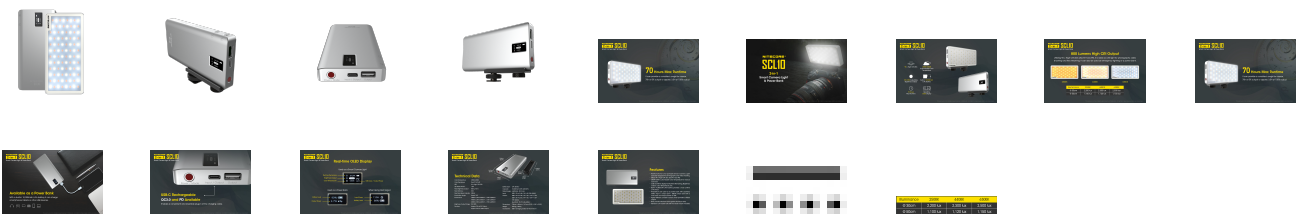

POWER BANK + CAMERA LIGHT 2in1 NITECORE SCL10

€68.47

[Αγορά](#)

Περιγραφή

POWER BANK + CAMERA LIGHT 2in1 NITECORE SCL10

1. NITECORE SCL10 δύο συσκευές σε μία
Έξυπνο φωτιστικό φωτογραφικών μηχανών & Αποθήκη ενέργειας (Power Bank)
2. Διαθέτει 96 LED υψηλού CRi, Ρυθμίζει την θερμοκρασία του χρώματος φωτισμού από 2500K - 6300K
Ρυθμίζει την φωτεινότητα από 5% - 100%, Διαθέτει ενσωματωμένη μπαταρία Li-po 10000mAh
Έχει μέγιστη διάρκεια λειτουργίας 70 ώρες, Μπορεί να χρησιμοποιηθεί και ως οθόνη για άμεσα μηνύματα.
3. Ισχύς δωτισμού 800 Lumens με υψηλό CRi
Με τα 96 ενσωματωμένα LED υψηλού CRi (Ra>97, TLCI>99) είναι ιδανικό για φωτιστικό χώρου στην φωτογράφιση, την καταγραφή εικόνας (video), την άμεση μετάδοση εικόνας (Streaming). Μπορεί να χρησιμοποιηθεί επίσης και ως φωτιστικό εκτάκτου ανάγκης ή ως αποθήκη ενέργειας (Power Bank)
4. Εβδομήντα (70) Ώρες μέγιστη διάρκεια φωτισμού
Μπορεί να παρέχει σταθερή χρήση για περίπου 70 ώρες στην φωτεινότητα 5% και περίπου 3,5 ώρες στην φωτεινότητα 100%

5. Μπορεί να λειτουργήσει και ως Power Bank

Με την ενσωματωμένη μπαταρία Li-po 10000mAh, μπορεί να φορτίσει κινητά τηλέφωνα, tablets και άλλες συσκευές USB

6. Επαναφορτίζεται από θύρα USB-C και υποστηρίζει QC3.0 και PD

7. Διαθέτει οθόνη OLED πραγματικού χρόνου στην οποία εμφανίζεται:

Όταν χρησιμοποιείται ως φωτιστικό φωτογραφικών μηχανών

- Τον χρόνο χρήσης που απομένει
- Το επιλεγμένο επίπεδο φωτεινότητας
- Την επιλεγμένη θερμοκρασία του χρώματος φωτισμού
- Την ενέργεια εισόδου ή εξόδου στο USB