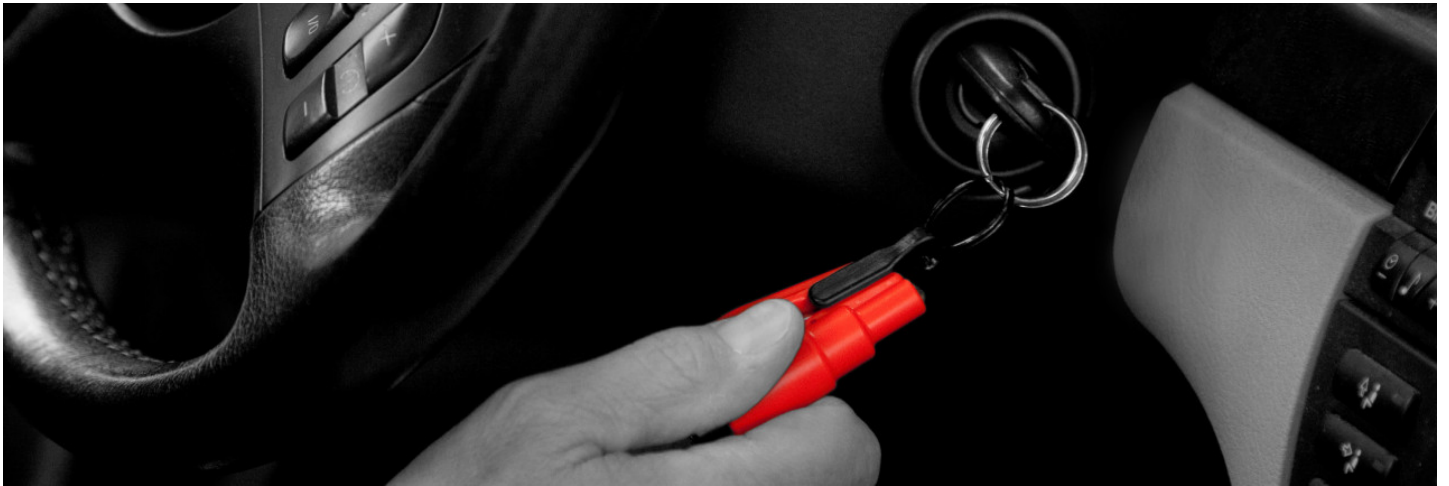

Περιγραφή

resqme Εργαλείο - Μπρελόκ Απεγκλωβισμού και Διάσωσης από Όχημα

Από τον Νοέμβριο του 2015 το FirstAidShop.gr διακινεί το ΓΝΗΣΙΟ **resqme USA** στην Ελλάδα σε όλα τα χρώματα και σε χονδρική. Παρακαλούμε να δώσετε προσοχή στις πάρα πολλές απομιμήσεις που κυκλοφορούν παγκοσμίως. Περισσότερες πληροφορίες για το γνήσιο **resqme USA** μπορείτε να δείτε στην σελίδα του κατασκευαστή <https://resqme.com/EN/product/resqme/> . Επίσης μπορείτε να επικοινωνήσετε με την resqme προκειμένου να σας πιστοποιήσει ότι αγοράζουμε κατευθείαν από το εργοστάσιό τους.

Το εργαλείο **resqme** σχεδιάστηκε το 2003 και κατασκευάζεται στις ΗΠΑ. Πρόκειται για ένα καινοτόμο προϊόν που έχει σχεδιαστεί ως ένα εργαλείο διάσωσης και απεγκλωβισμού σε περίπτωση παγίδευσης ενός θύματος σε αυτοκίνητο.