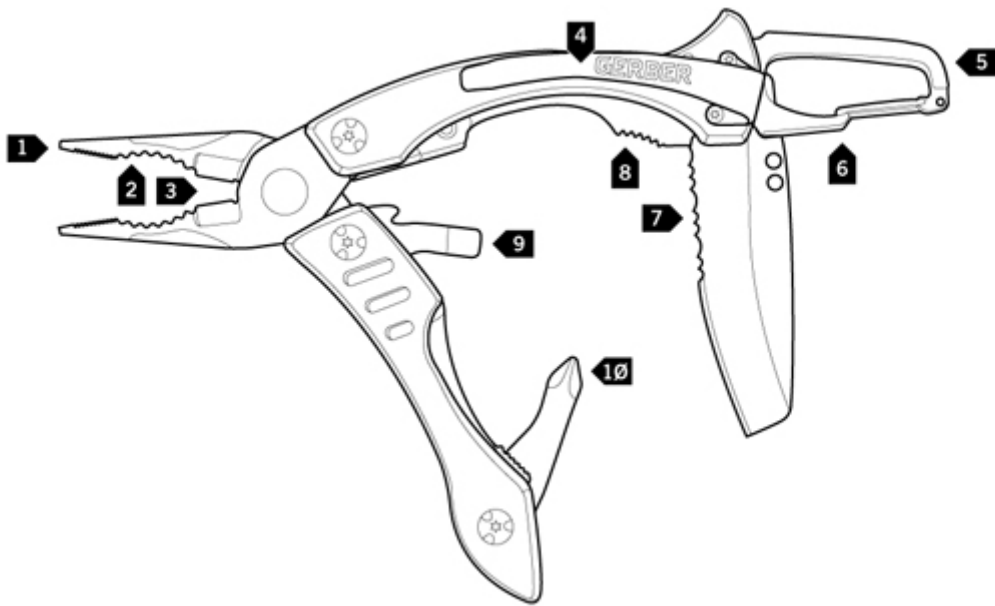

Κατασκευασμένο από ανοξείδωτο ατσάλι διαθέτει πένσα με μυτοσίμπιδο ακριβείας σε συνδυασμό με 8 ακόμη εργαλεία και δημιουργεί ένα αξιόπιστο σύνολο το οποίο έρχεται σε μια στιβαρή κατασκευή σε σχήμα πεταλούδας.

Τεχνικά χαρακτηριστικά:

- Συνολικό μήκος: 14 cm
- Μήκος κλειστό: 9,1 cm
- Βάρος: 142 g
- Υλικό κατασκευής: Ανοξείδωτο ατσάλι

Εργαλεία που περιλαμβάνει:

1. Πένσα μυτοσίμπιδο
2. Κλασική πένσα
3. Κόφτη σύρματος και καλωδίων
4. Κλίπ ανάρτησης σε ζώνη - τσέπη
5. Καραμπίνερ
6. Ανοιχτήρι μπουκαλιών
7. Λεπίδα (μισή οδοντωτή - μισή ίσια)
8. Κλειδαριά εργαλείων
9. Ίσιο καταβίδι

10. Σταυροκατσάβιδο

Χαρακτηριστικά

ΕΓΓΥΗΣΗ:
ΕΓΓΥΗΣΗ ΚΑΤΑΣΚΕΥΑΣΤΗ ΕΙΚΟΣΙ
ΠΕΝΤΕ (25) ΕΤΩΝ

The document was created on: Ιανουάριος 9, 2025