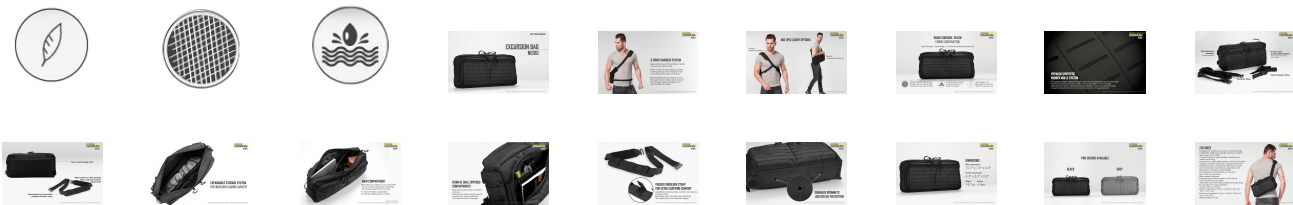

## Περιγραφή

Εξοπλιστείτε για την επόμενη περιπέτεια σας με την τσάντα NEB10, της εταιρείας NITECORE. Κατασκευασμένη από ανθεκτικό και ελαφρύ ύφασμα στρατιωτικών προδιαγραφών 1050D, είναι σχεδιασμένη να μεταφέρει όλα τα εργαλεία, τους φακούς και οποιοδήποτε άλλο εξοπλισμό για υπαίθριες δραστηριότητες και ημερήσιες εκδρομές.

Ένα σύστημα ιμάντων 3-σημείων κατανέμει ομοιόμορφα το βάρος της τσάντα στο σώμα του χρήστη για να παραμένει η τσάντα τοποθετημένη με ασφάλεια καθώς ο χρήστης μετακινείται και μεγιστοποιεί την άνεση κατά την πάροδο του χρόνου.

### Χαρακτηριστικά:

- Σχεδιασμένος για υπαίθριες δραστηριότητες ή ημερήσιες εκδρομές
- Στρατιωτικού τύπου 1050D ύφασμα, υψηλής αντοχής
- Επικαλυμμένη επιφάνεια εξασφαλίζει εξαιρετική αντοχή στο νερό και τις βρωμιές
- Σύστημα Molle, τύπου laser cut, στο μπροστινό μέρος
- Κεντρικό διαμέρισμα με ελαστικούς ιμάντες για στερέωση του εξοπλισμού του χρήστη για καλύτερη οργάνωση.

#### Τεχνικά χαρακτηριστικά:

- Όγκος: 6 lt
- Διαστάσεις κυρίως διαμερίσματος: 40cm (L) x 20cm (H) x 7cm (D)
- Διαστάσεις μπροστινών τσεπών: 16cm (L) x 16cm (H) x 2cm (D)
- Βάρος: 558g