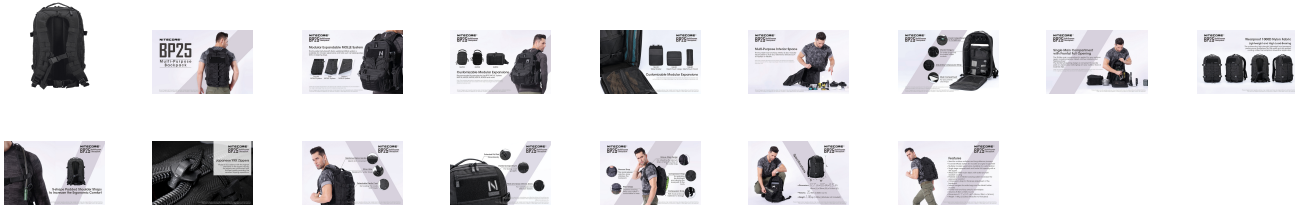

## Περιγραφή

Σακίδιο πλάτης BP25, από την εταιρεία Nitecore, πολλαπλών χρήσεων. Ανθεκτική κατασκευή 1000D Νάιλον με προστασία από νερό και σκόνες.

### Χαρακτηριστικά:

- Πολύ-χρηστικό σακίδιο πλάτης με σύστημα ανάρτησης και επέκτασης MOLLE.
- Επιτρέπει την προσαρμογή διαφόρων επεκτάσεων και εργαλείων ανάλογα με την δραστηριότητα.
- Με τα NITECORE NUP10, NUP20, NUP30, NDP10, NDP20 μπορείτε να δημιουργήσετε χρηστικές επεκτάσεις.
- Προσαρμόσιμα συστήματα επέκτασης NITECORE NHL10 για tablet, NHL20 θήκη-πλέγμα μεγάλη, NHL30 θήκη-πλέγμα μικρή.
- Το εσωτερικό του επίσης είναι προσαρμόσιμο με πλάγιους ιμάντες ώστε να δέχεται Laptop, Tablet κ.α. ηλεκτρονικές συσκευές.
- Θήκη για γυαλιά, κρεμάστρες για διάφορα... , διχτυωτές θήκες.
- Ενιαία κεντρική θέση αποθήκευσης, με πλήρες άνοιγμα από μπροστά, χωρητικότητα 25 λίτρα, ιδανική να μεταφέρει τον εξοπλισμό για τις εξορμήσεις στην φύση, όπως ρούχα, κουβέρτες, παπούτσια κ.α.
- Το πλήρες εμπρόσθιο άνοιγμα επιτρέπει γρήγορο γέμισμα και άδειασμα.
- Κατασκευασμένος από συνθετικό ύφασμα νάιλον 1000D, ελαφρύ με μεγάλη ικανότητα φορτίου.
- Η αδιάβροχη και ανθεκτική στην βρωμιά επίστρωση, εξασφαλίζει την χρήση του σακιδίου σε όλες τις καιρικές συνθήκες.
- Είναι εφοδιασμένος με ποιοτικά Ιαπωνικά φερμουάρ YKK, κορυφαία στην κατηγορία τους.
- Μαλακοί παραγεμισμένοι ιμάντες ώμων, αυξάνουν την άνεση.
- Ενισχυμένο χερούλι μεταφοράς, σπή για σάκους νερού, αποσπώμενο ελαστικό σχοινί.
- Εξωτερικές βοηθητικές θήκες με φερμουάρ, περιοχή προσάρτησης με velcro, κορδόνια στα φερμουάρ για εύκολη χρήση με τα γάντια.
- Ιμάντες πρόσδεσης στο στέρνο και την μέση.

## Τεχνικά χαρακτηριστικά:

- Διαστάσεις : 45cm (Μήκος) x 28cm (Πλάτος) x 16,5cm (Βάθος)
- Χωρητικότητα: 25 Λίτρα
- Βάρος: 1,46 κιλά (Χωρίς πρόσθετα)

---