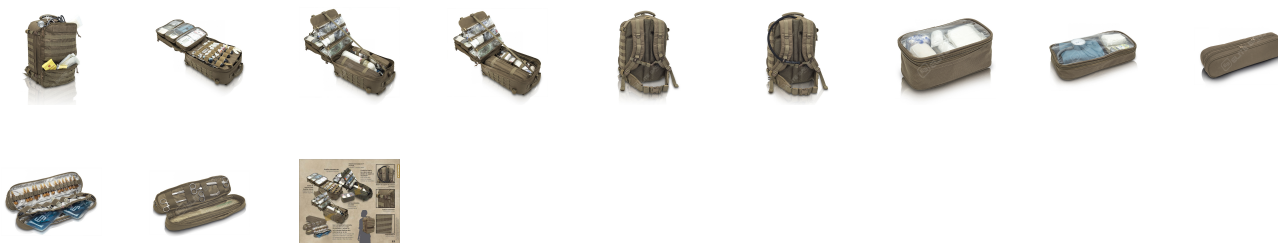

## Περιγραφή

Πρόκειται για τον [Κόκκινο Σάκο Πλάτης A' Βοηθειών της Elite Bags](#) σε **Tactical έκδοση σωμάτων ασφαλείας και χρώμα άμμου.**

Απαράμιλη ποιότητα από την Elite Bags. Ένα σακίδιο A' Βοηθειών για επαγγελματίες υγείας που βαθμολογείται με άριστα σε όλους τους τομείς (σχεδιασμό, λειτουργικότητα, αντοχή, πρακτικότητα, χωρητικότητα, τιμή).

Είναι ένα σακίδιο ειδικά σχεδιασμένο για τους διασώστες προνοσοκομειακής φροντίδας οι οποίοι έχουν ανάγκη να έχουν οργανωμένο στον εξοπλισμό τους και να μπορούν να μεταφέρουν με ευκολία όλο εκείνο το εξοπλισμό που είναι απαραίτητος σε μια διάσωση έκτακτης ανάγκης σε ορεινές περιοχές και περιοχές με δυσκολία πρόσβασης.

### Χαρακτηριστικά:

- Το κύριο σώμα διαθέτει ανοιχτό μεγάλο χώρο για μάσκες AMBU και άλλο περιεχόμενο με πολλές ταινίες στερέωσης.
- Σύστημα molle γύρω από ολόκληρο το σάκο και εντός αυτού, για την αγκίστρωση άλλων σάκων ή άλλων αντικειμένων συμβατών με το σύστημα.
- Εσωτερική τσέπη για σύστημα ενυδάτωσης με ειδική οπή που περνά ο σωλήνας για πόση όταν ο σάκος είναι φορεμένος στην πλάτη. Διαθέτουμε 2 δοχεία ενυδάτωσης για να συνδυάσετε με το σάκο Paramed's ([Δοχείο ενυδάτωσης 2,5 lt](#) και [Δοχείο ενυδάτωσης 3 lt](#) )
- Πέντε (5) αφαιρούμενα τμήματα για καταμερισμό του περιεχομένου ανάλογα με τη χρήση του.
- Molle οπίσθιο Velcro σύστημα για να επιτρέπει τη στερέωση στο εξωτερικό του σάκου συμβατών αντικειμένων.

- Ισοθερμική θήκη αμπούλων με 43 ελαστικές ταινίες για φιαλίδια.
- Ελαστικές ταινίες με διαφορετικές διατομές για την τοποθέτηση του ιατρικού εξοπλισμού.
- Μεγάλο διαμέρισμα εμπρός με επένδυση αφαιρούμενη διαφανή.
- Ιμάντες συμπίεσης - σύσφιξης που κρύβονται σε πλαινή θέση κατ' επιλογή .
- Προσθαφαιρούμενοι ιμάντες μέσης.
- Με προσθαφαιρούμενο εσωτερικό σάκο με ισχυρά velcro επικόλλησης
- Αδιάβροχος.