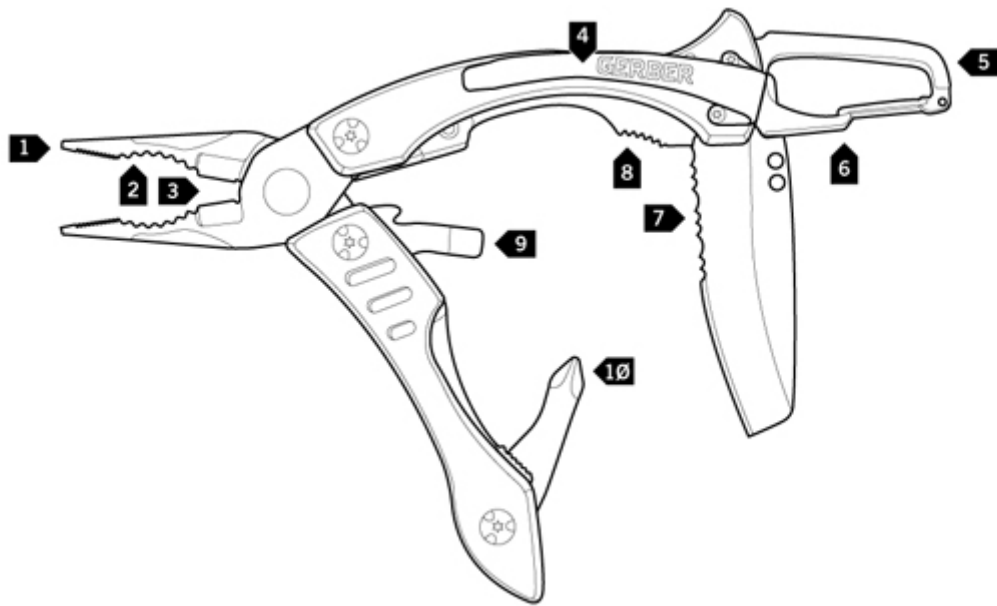

Κατασκευασμένο από ανοξείδωτο ατσάλι διαθέτει πένσα με μυτοσίμπιδο ακριβείας σε συνδυασμό με 8 ακόμη εργαλεία και δημιουργεί ένα αξιόπιστο σύνολο το οποίο έρχεται σε μια στιβαρή κατασκευή σε σχήμα πεταλούδας.

Τεχνικά χαρακτηριστικά:

- Συνολικό μήκος: 14 cm
- Μήκος κλειστό: 9,1 cm
- Βάρος: 142 g
- Υλικό κατασκευής: Ανοξείδωτο ατσάλι

Εργαλεία που περιλαμβάνει:

1. Πένσα μυτοσίμπιδο
2. Κλασική πένσα
3. Κόφτη σύρματος και καλωδίων
4. Κλίπ ανάρτησης σε ζώνη - τσέπη
5. Καραμπίνερ
6. Ανοιχτήρι μπουκαλιών
7. Λεπίδα (μισή οδοντωτή - μισή ίσια)
8. Κλειδαριά εργαλείων
9. Ίσιο κατασβίδι

10. Σταυροκατσάβιδο

Χαρακτηριστικά

ΕΓΓΥΗΣΗ:
ΕΓΓΥΗΣΗ ΚΑΤΑΣΚΕΥΑΣΤΗ ΕΙΚΟΣΙ
ΠΕΝΤΕ (25) ΕΤΩΝ

The document was created on: Ιανουάριος 9, 2025