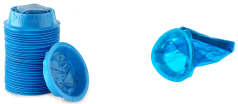

## Σακούλα Εμετού με Πλαστικό Επιστόμιο για Ασφαλές Υγειονομικό Σφράγισμα

**€1.21**

Αγορά

## Περιγραφή

- Σακούλα εμετού αξεπέραστου σχεδιασμού. Ιδανικός αντικαταστάτης των παραδοσιακών τυχαίων σακουλών και των διάφορων δοχείων
- Για το ασθενοφόρο, το αυτοκίνητο, το σκάφος, το αεροπλάνο και γενικότερα τα μέσα μαζικής μεταφοράς και όπου αλλού υπάρχει περίπτωση ναυτίας
- Ο σχεδιασμός της επιτρέπει την χρήση της ακόμη και εν κινήσει καθώς το στόμιο παραμένει πάντα ανοιχτό
- Με μία απλή περιστροφή του δαχτυλιδιού του στομίου, σφραγίζει ερμητικά εξασφαλίζοντας την υγιεινή και χωρίς μυρωδιές απόρριψη.
- Είναι βιοδιασπώμενη