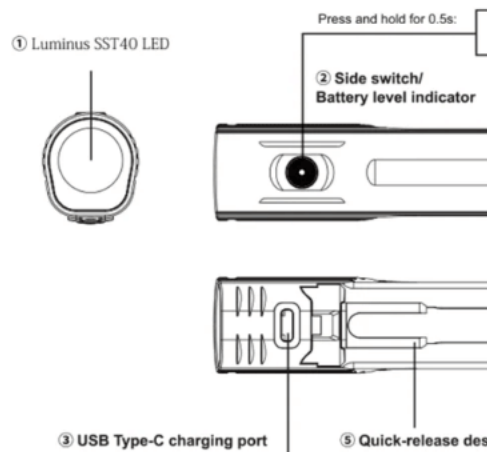

RUNTIME

<https://www.youtube.com/watch?v=hrKqP4P8mOE>

[embed]<https://www.youtube.com/watch?v=a3n4T_ewHig/>[embed]

Για περισσότερα Προϊόντα Fenix, πατήστε [εδώ](#).