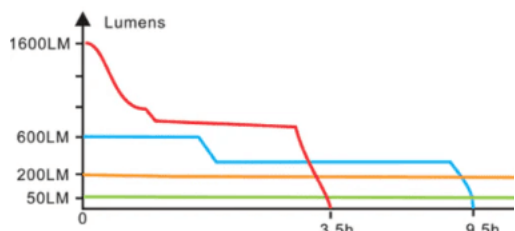

RUNTIME

<https://www.youtube.com/watch?v=hrKqP4P8mOE>

[embed]<https://www.youtube.com/watch?v=a3n4T_ewHig/>[embed]

Για περισσότερα Προϊόντα Fenix, πατήστε [εδώ](#).