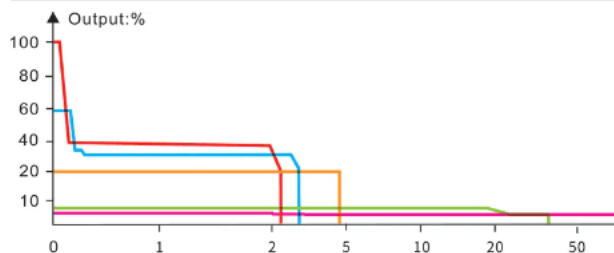

Μέγιστη φωτεινότητα: 1700 Lumens

Μέγιστη απόσταση δέσμης: 353 Μέτρα

Μέγιστος χρόνος λειτουργίας: 100 ώρες

Λειτουργίες Φωτισμού: 5 επίπεδα φωτεινότητας, Στροβιλισμός **Τύπος λαμπτήρα:** Luminus SFT40 LED **Θερμοκρασία Χρώματος:** 6500K

Μέγεθος: Μήκος 136,0mm, Κεφαλή 25,4mm, Κορμός 23,2mm

Βάρος: 140 Γραμμάρια Συμπεριλαμβανομένου της Μπαταρίας

Μπαταρία: Αποσπώμενη επαναφορτιζόμενη μπαταρία ARB-L18-3400 **συμπεριλαμβάνετε**, ή 2*CR123A Δεν Συμπεριλαμβάνετε

Στεγανότητα: IP68 **Περιλαμβάνει:** Καλώδιο φόρτισης USB Type C, Θήκη, Κορδόνι, Ανταλλακτική Φλάντζα **Εγγύηση:** 5Ετη Ελληνικής Αντιπροσωπείας

ANSI/FSC	Eco	Low	Medium	High	Turbo	Strobe
OUTPUT LUMENS	10	50	350	1000	1700	1700
RUNTIME	100h	38h	4h 45min	2h 55min	2h 15min*	-
DISTANCE	85ft (26m)	197ft (60m)	535ft (163m)	912ft (278m)	1158ft (353m)	-
INTENSITY	170cd	930cd	6680cd	19300cd	31200cd	-
IMPACT RESISTANCE	1m					
WATERPROOF	IP68, waterproof underwater to 2m/dustproof					
SIZE	Length: 5.35" (136mm) Body: 0.91" (23.2mm) Head: 1.00" (25.4mm)					
WEIGHT	4.94 oz. (140g) including battery					
INCLUDED	ARB-L18-3400 battery, USB Type-C charging cable, holster, lanyard, spare O-ring					

*The Turbo output is measured in total of runtime including output at reduced levels due to temperature or protection mechanism in the design.

RUNTIME

<https://www.youtube.com/watch?v=nEluLotcgV8>

Για περισσότερα Προϊόντα Fenix, πατήστε [εδώ](#).

The document was created on: Ιανουάριος 9, 2025