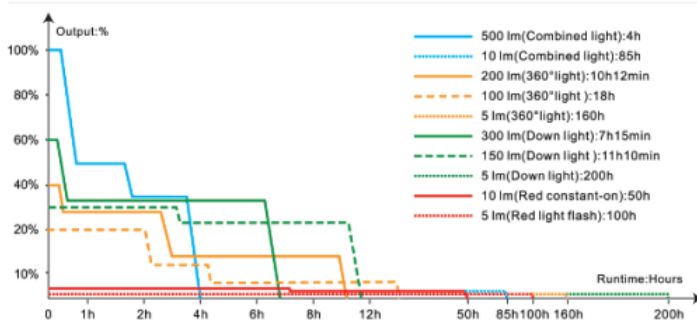

Μέγιστη φωτεινότητα: 500 Lumens (200 Lumens 360°, 300 Lumens απο την βάση)

Μέγιστη απόσταση δέσμης: 80 Μέτρα

Μέγιστος χρόνος λειτουργίας: 200 ώρες

Λειτουργίες Φωτισμού: 3 επίπεδα φωτεινότητας 360°, 3 επίπεδα φωτεινότητας βάσης, Συνδιαστική λειτουργία (500 Lumens), Κόκκινο, Κόκκινο flash, 2 Λειτουργίες Disco.

Τύπος λαμπτήρα: One COB, one Redlight SC1818C cold white LED, and twelve WS2812B-3535 LEDs **Θερμοκρασία Χρώματος:** 360° 3000K, Φακός Βάσης 6500K

Μέγεθος: Βάση 38mm, Κορμός 42.0mm, Ύψος 115mm

Βάρος: 135 Γραμμάρια Συμπεριλαμβανομένου της Μπαταρία

Μπαταρία: Αποσπώμενη Built in 2600Mah

Στεγανότητα: IP65 **Περιλαμβάνει:** Καλώδιο φόρτισης USB, Διπλό carabiner.

Εγγύηση: 2 Έτη Ελληνικής Αντιπροσωπείας

ANSI/PLATO FL1				
MODE		OUTPUT LUMENS	RUNTIME	DISTANCE
360° LIGHT	HIGH	200	10h 12min*	66ft (20m)
	MED	100	18h	-
	LOW	5	160h	-
DOWN LIGHT	HIGH	300	7h 15min*	262ft (80m)
	MED	150	11h 10min	-
	LOW	5	200h	-
BOTH	HIGH	500	4h*	-
	LOW	10	85h	-
RED LIGHT	ON	10	50h	-
	FLASH	5	100h	-
DISCO	JUMP	17	-	-
	MORPH	17	-	-
IMPACT		withstands drops up to 1.5 meters		
WATERPROOF		IP65, dustproof/heavy rain resistant		
SIZE		Height: 4.53" (115mm) Top/Bottom Width: 1.65" (42mm) Body Width: 1.5" (38mm)		
WEIGHT		4.76 oz. (135g)		
INCLUDED		USB Type-C charging cable, Double snap hook		

*The High output is measured in total of runtime including output at reduced levels due to the built-in temperature protection mechanism.

RUNTIME

<https://www.youtube.com/watch?v=4fsIRxW7TZw>

Για περισσότερα Προϊόντα Fenix, πατήστε [εδώ](#).