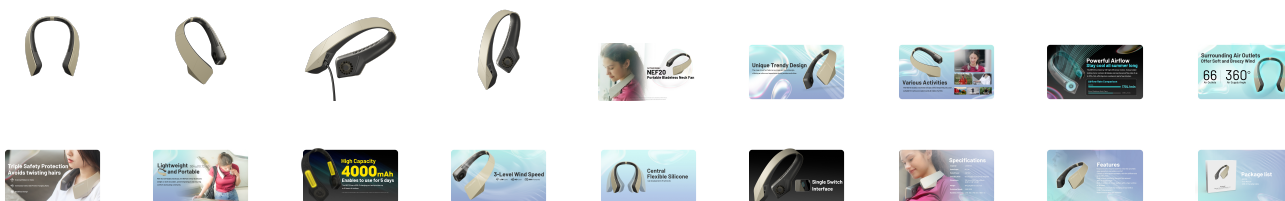

ΑΝΕΜΙΣΤΗΡΑΣ ΑΤΟΜΙΚΟΣ NITECORE NEF20

€32.18

[Αγορά](#)

Περιγραφή

01. Φορητός ανεμιστήρας λαιμού χωρίς εμφανείς φτερωτές.

**Αυτές οι εικόνες είναι μόνο ως οδηγός, το πραγματικό αποτέλεσμα μπορεί να διαφέρει ανάλογα με τους περιβαλλοντικούς παράγοντες. Αποτελούν πνευματική ιδιοκτησία της NITECORE. Όλα τα δικαιώματα για την ανάληψη νομικών ενεργειών διατηρούνται.*

02. Μοναδικός μοντέρνος σχεδιασμός

Ο ανεμιστήρας με καθαρές γραμμές διαθέτει μοναδικό και κομψό σχεδιασμό, προσφέροντας μια εξαιρετικά δροσερή εμπειρία κατά τη διάρκεια υπαίθριων δραστηριοτήτων.

03. Ποικίλες δραστηριότητες

Το NEF20 διαθέτει ένα πολύ όμορφο τεχνολογικά σχέδιο με ένα μετριάσμένο γκρι χρώμα, κατάλληλο για διάφορες περιστάσεις και όλα τα στυλ ενδυμασίας.

- Στις Μετακινήσεις
- Στις Εκδρομές
- Στο Γραφείο
- Στο Κάμπινγκ
- Στο Ψάρεμα
- Στο περπάτημα

Αποφεύγεται το στριφογύρισμα των τριχών

– Εξωτερικές κρυφές εισαγωγές αέρα

– Εσωτερικές εισαγωγές αέρα που αποτρέπουν το μπέρδεμα των μαλλιών

– Σχεδιασμός χωρίς λεπίδες

07. Ελαφρύ και Φορητό

Με τον καλά ισορροπημένο σχεδιασμό του, το NEF20 κατανέμει ομοιόμορφα το βάρος και στους δύο ώμους, αποτρέποντας την κόπωση και εξασφαλίζοντας άνεση κατά τη διάρκεια μακρινών μετακινήσεων.