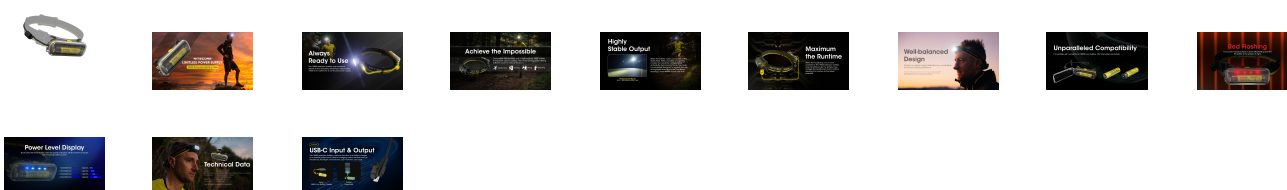

Extension battery case 18650

€20.08

[Αγορά](#)

Περιγραφή

01. Θήκη επέκτασης για μπαταρίες 18650 ώστε να υπάρχει απεριόριστη παροχή ρεύματος.

** Αυτές οι εικόνες είναι μόνο για καθοδηγητικούς σκοπούς, το πραγματικό αποτέλεσμα μπορεί να διαφέρει ανάλογα με τους περιβαλλοντικούς παράγοντες.*

Αποτελούν πνευματική ιδιοκτησία της Nitecore . Διατηρούνται όλα τα δικαιώματα για την ανάληψη νομικών ενεργειών.

02. Πάντα έτοιμο προς χρήση.

Η θήκη επέκτασης μπαταρίας 18650 συνδέεται απευθείας με τον φακό και με την χρήση μιας εναλλάξιμης μπαταρίας Li-ion 18650 παρέχει συνεχόμενα ενέργεια

03. Πετύχετε το ακατόρθωτο

Συμβατό με τον NU43 και μπαταρία υψηλής χωρητικότητας 18650, δίνει τη δυνατότητα στους χρήστες να αντιμετωπίσουν

τις απαιτήσεις ενός αγώνα τρεξίματος σε μονοπάτι έως και 100 χιλιομέτρων, ενώ προσφέρει επαρκή ισχύ και για διάφορες άλλες ανάγκες.

- Τρέξιμο σε ορεινές διαδρομές
- Ορειβασία
- Αναρρίχηση
- Αναζήτηση

04. Εξαιρετικά σταθερός φωτισμός.

Όταν είναι συνδεδεμένη η θήκη επέκτασης σε έναν από τους φακούς NITECORE NU40, NU43, NU50 ή άλλα συμβατά μοντέλα θα ενεργοποιήσει απρόσκοπτα τη λειτουργία επιδόσεων. Αυτή η λειτουργία έχει σχεδιαστεί σκόπιμα για να ρυθμίζει τον ρυθμό μείωσης της φωτεινότητας στον προβολέα, εξασφαλίζοντας μια πιο σταθερή απόδοση με την πάροδο του χρόνου.