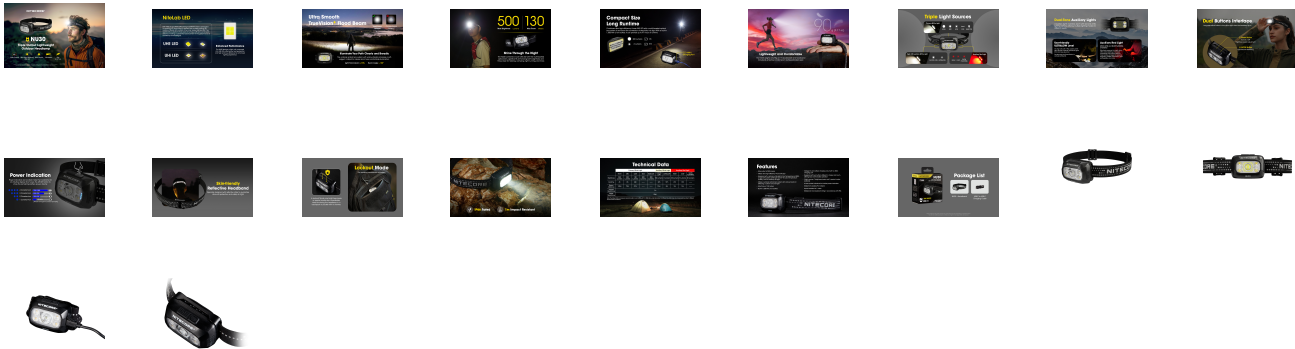

## ΦΑΚΟΣ LED NITECORE HEADLAMP NU30 New, Black

€32.18

[Αγορά](#)

### 01. Ελαφρύς φακός κεφαλής για εξωτερικές δραστηριότητες με τρεις (3) πηγές φωτισμού

- Τρεις (3) πηγές φωτισμού : Λευκό Θερμό / Λευκό Ψυχρό / Κόκκινο
- Εξαιρετικά υψηλής απόδοσης LED UHE
- Μέγιστη ισχύς φωτισμού 500 Lumens
- Μέγιστη απόσταση δέσμης 130 μέτρα
- Πολύ ελαφρύς, μόλις 90g