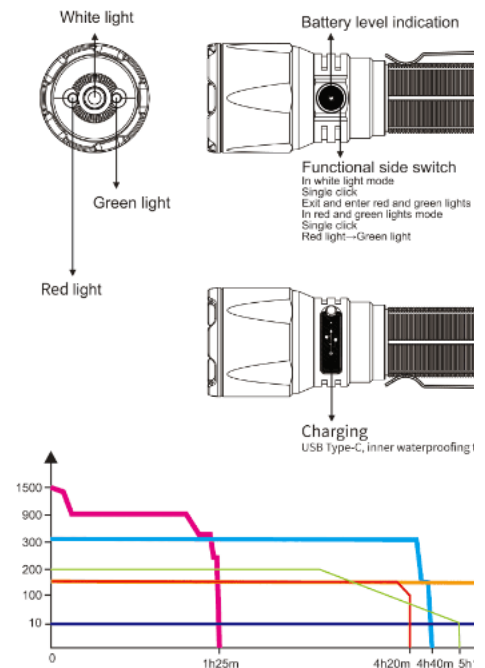

Μέγιστη φωτεινότητα: 1500 Lumens

Μέγιστη απόσταση δέσμης: 350 Μέτρα

Μέγιστος χρόνος λειτουργίας: 100 ώρες

Λειτουργίες Φωτισμού: 5 επίπεδα φωτεινότητας, Στροβιλισμός, πράσινο φως, κόκκινο φως **Τύπος λαμπτήρα:** Cree XP_E2(red and green lights) and L

Μέγεθος: Μήκος 15,0mm, Κεφαλή 40mm, Κορμός 25,4mm

Βάρος: 157 Γραμμάρια χωρίς της Μπαταρίας

Μπαταρία: Αποσπώμενη επαναφορτιζόμενη μπαταρία ARB-L18-3400 **συμπεριλαμβάνετε**, ή 2*CR123A Δεν Συμπεριλαμβάνετε

Στεγανότητα: IP68 **Περιλαμβάνει:** Καλώδιο φόρτισης USB Type C, Θήκη, Κορδόνι, Ανταλλακτική Φλάντζα **Εγγύηση:** 5 Έτη Ελληνικής Αντιπροσωπείας

ANSI/FSC	Low	Med	High	Turbo	Strobe	Red	Green
OUTPUT LUMENS	10	150	350	1500	1500	150	200
RUNTIME	100h	10h 50min	4h 40min	1h 25min*	-	4h 20min	5h 10min
DISTANCE	98ft (30m)	361ft (110m)	558ft (170m)	1148ft (350m)	-	98ft (30m)	131ft (40m)
INTENSITY	213cd	3102cd	7112cd	30150cd	-	218cd	452cd
IMPACT RESISTANCE	1m						
WATERPROOF/DUSTPROOF	IP68, dustproof/waterproof underwater to 2m						
SIZE	Length: 5.9" (150mm) Width: 1.6" (40mm) Height: 1.0" (25.4mm)						
WEIGHT	5.5 oz. (157g) excluding battery						
INCLUDED	ARB-L18-3400 rechargeable li-ion battery, USB Type-C charging cable, lanyard, holster, spare O-ring, spare rubber switch boot						

*The Turbo output is measured in total of runtime including output at reduced levels due to temperature or protection mechanism in the design.

RUNTIME

<https://www.youtube.com/watch?v=J2bYo_VWNZo>

Για περισσότερα Προϊόντα Fenix, πατήστε [εδώ](#).

The document was created on: Ιανουάριος 9, 2025