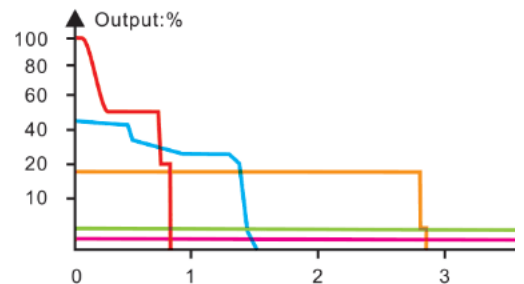

RUNTIME

<https://www.youtube.com/watch?v=KTAJeSq8pPc>

Για περισσότερα Προϊόντα Fenix, πατήστε [εδώ](#).