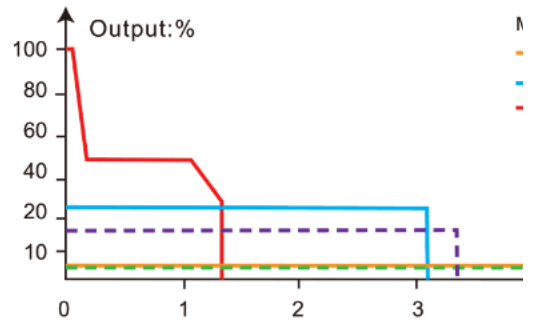

Μέγιστη φωτεινότητα: 600 Lumens

Μέγιστη απόσταση δέσμης: 186 Μέτρα

Μέγιστος χρόνος λειτουργίας: 16 ώρες και 20 λεπτά

Λειτουργίες Φωτισμού: 7 επίπεδα φωτεινότητας, **Τύπος λαμπτήρα:** Κύριος Luminus SST20 cold white, Πλευρικός SC1818C LED **Θερμοκρασία Χρώματος:** 6500K

Μέγεθος: Μήκος 121,0mm, Κεφαλή 22,0mm, Κορμός 1,9mm

Βάρος: 74 Γραμμάρια Συμπεριλαμβανομένου της Μπαταρίας

Μπαταρία: Αποσπώμενη επαναφορτιζόμενη μπαταρία Fenix ARB-L14-800 **Συμπεριλαμβάνεται** , λειτουργεί και με Μπαταρία AA Δεν συμπεριλαμβάνον

Στεγανότητα: IP68 **Περιλαμβάνει:** Καλώδιο φόρτισης USB Type C, Ανταλλακτική φλάντζα στεγανοποίησης, Κορδόνι

Εγγύηση: 5 Έτη Ελληνικής Αντιπροσωπείας

ANSI/PLATO FL1	Main Light				Side Light		
	Moon	Low	Med	High	Low	Med	High
OUTPUT LUMENS	1	30	150	600	5	30	100
RUNTIME	–	16h 20min	3h 20min	1h 20min*	–	14h 30min	4h
DISTANCE	30ft (9m)	131ft (40m)	295ft (90m)	610ft (186m)	10ft (3m)	23ft (7m)	39ft (12m)
INTENSITY	18cd	424cd	2052cd	8616cd	3cd	12cd	38cd
IMPACT RESISTANCE	1m						
WATERPROOF/ DUSTPROOF	IP68, dustproof/waterproof underwater to 2m						
SIZE	Length: 4.76" (121mm) Head: 0.87" (22mm) Body: 0.75" (19mm)						
WEIGHT	2.61 oz. (74g) including battery						
INCLUDED	ARB-L14-800 battery, USB-C charging cable, spare O-ring, lanyard						

*The High output is measured in total of runtime including output at reduced levels due to temperature or protection mechanism in the design.

RUNTIME

<https://www.youtube.com/watch?v=muiFHO6B9BM> Για περισσότερα Προϊόντα Fenix, πατήστε [εδώ](#).

The document was created on: Ιανουάριος 9, 2025