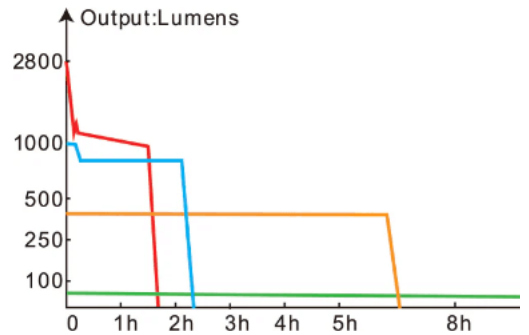

Μέγιστη φωτεινότητα: 28000 Lumens

Μέγιστη απόσταση δέσμης: 1100 Μέτρα

Μέγιστος χρόνος λειτουργίας: 42 ώρες

Λειτουργίες Φωτισμού: 5 επίπεδα φωτεινότητας, Στροβιλισμός **Τύπος λαμπτήρα:** Luminus SFT70 LED **Μέγεθος:** Μήκος 188,5mm, Κεφαλή 6,8mm, Κεφάλι Βάρος: 326 Γραμμάρια Συμπεριλαμβανομένου της Μπαταρίας

Μπαταρία: Αποσπώμενη επαναφορτιζόμενη μπαταρία ARB-L21-5000 V2.0 Li-ion battery

Στεγανότητα: IP68 **Περιλαμβάνει:** Καλώδιο φόρτισης USB Type C, Θήκη, Κορδόνι, Ανταλλακτική Φλάντζα, κόκκινο και πράσινο φίλτρο **Εγγύηση:** 5 Έτη

ANSI/FSC	Low	Medium	High	Turbo	SOS	Strobe
OUTPUT LUMENS	30	350	1000	2800	150	2600
RUNTIME	42h	6h 30min	2h 15min	1h 40min*	40h	-
DISTANCE	328ft (100m)	1312ft (400m)	2198ft (670m)	3609ft (1100m)	656ft (200m)	-
INTENSITY	3000cd	40000cd	113000cd	300000cd	10000cd	-
IMPACT RESISTANCE	1m					
WATERPROOF	IP68, waterproof underwater to 2m/dustproof					
SIZE	Length: 7.42" (188.5mm) Head: 2.68" (68mm) Body: 1.00" (25.4mm)					
WEIGHT	11.5 oz. (326g) including battery					
INCLUDED	ARB-L21-5000 V2.0 battery, USB Type-C charging cable, lanyard, holster, spare O-ring, red light filter adapter, green light filter adapter					

RUNTIME

*The Turbo output is measured in total of runtime including output at reduced levels due to temperature or protection mechanism in the design.

<https://www.youtube.com/watch?v=FhcVTADQgwI> Για περισσότερα Προϊόντα Fenix, πατήστε [εδώ](#).

The document was created on: Ιανουάριος 9, 2025