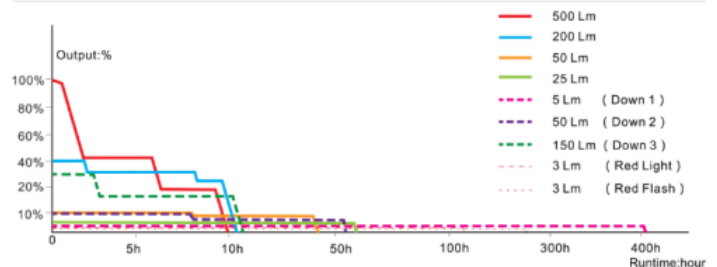

Μέγιστη φωτεινότητα: 650 Lumens (500 Lumens 360°, 150 Lumens απο την βάση)

Μέγιστη απόσταση δέσμης: 15 Μέτρα

Μέγιστος χρόνος λειτουργίας: 408 ώρες

Λειτουργίες Φωτισμού: 3 επίπεδα φωτεινότητας 360°, εμπρόσθιος φωτισμός, 3 επίπεδα φωτεινότητας βάσης, Κόκκινο, Κόκκινο flash

Τύπος λαμπτήρα: Seven sets of COB light boards and a Redslight SC1818C cold white LED **Θερμοκρασία Χρώματος:** 4000K to 6800K

Μέγεθος: Βάση 66mm, Κορμός 59.5mm, Ύψος 114mm

Βάρος: 199 Γραμμάρια χωρίς Μπαταρία

Μπαταρία: Αποσπώμενη 5000mAh 21700 li-ion battery Συμπεριλαμβάνετε

Στεγανότητα: IP66 **Περιλαμβάνει:** Καλώδιο φόρτισης USB, Μπαταρία 5000mAh 21700 li-ion battery, Ανταλλακτική φλάντζα στεγανοποίησης.

Εγγύηση: 5 Έτη Ελληνικής Αντιπροσωπείας

ANSI/PLATO F1	High	Med	Low	Front	Down 1	Down 2	Down 3	Red	Red Flash
OUTPUT LUMENS	500	200	50	25	5	50	150	3	3
RUNTIME	10h*	13h	40h	67h	408h	58h	15h	125h	240h
MAX DISTANCE	49ft (15m)								
IMPACT RESISTANCE	1m								
WATERPROOF/DUSTPROOF	IP66, dustproof/heavy rain, splashproof								
SIZE	Height: 4.49" (114mm) Body: 2.34" (59.5mm) Base: 2.60" (66mm)								
WEIGHT	7.02 oz. (199g) excluding battery								
INCLUDED	ARB-L21-5000 V2.0 battery, USB Type-C charging cable, spare O-ring								

*The High output is measured in total of runtime including output at reduced levels due to temperature or protection mechanism in the design.

RUNTIME

<https://www.youtube.com/watch?v=fyzHYP9bEFl>

Για περισσότερα [Προϊόντα Fenix](#), πατήστε [εδώ](#).

The document was created on: Ιανουάριος 9, 2025