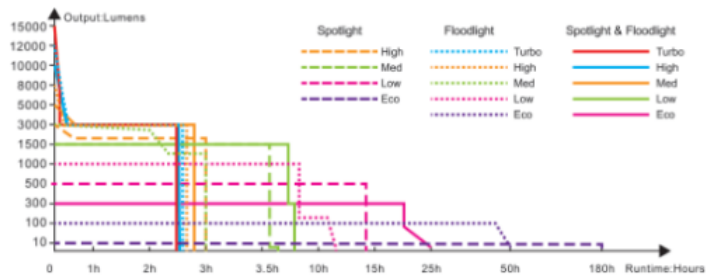

Μέγιστη φωτεινότητα: 15000 Lumens

Μέγιστη απόσταση δέσμης: 900 Μέτρα

Μέγιστος χρόνος λειτουργίας: 177 ώρες

Λειτουργίες Φωτισμού: 4 επίπεδα στοχευμένης δέσμης, 5 επίπεδα διάχυτου φωτός, 5 συνδυαστικοί φωτισμοί, SOS, Στροβιλισμός **Τύπος**

λαμπτήρα: Luminus SFT70 LED and sixteen Lumileds HL2X LEDs **Θερμοκρασία Χρώματος:** 6000K

Μέγεθος: Μήκος 175mm, Κεφαλή 82mm, Κορμός 55mm

Βάρος: 842,5 Γραμμάρια Συμπεριλαμβανομένου της Μπαταρίας

Μπαταρία: Μη Αποσπώμενη (Build-in) επαναφορτιζόμενη μπαταρία 3*10.8v/5000MAh

Στεγανότητα: IP68 **Περιλαμβάνει:** Καλώδιο φόρτισης USB Type C, Θήκη, Κορδόνι

Εγγύηση: 2 Έτη Ελληνικής Αντιπροσωπείας

		ANSI/PLATO FL1			
	MODE	OUTPUT LUMENS	RUNTIME	DISTANCE	INTENSITY
SPOTLIGHT	Eco	10	177h	197ft (60m)	812cd
	Low	500	14h 10min	1247ft (380m)	35272cd
	Med	1500	3h 40min	2133ft (650m)	106416cd
	High	3000	3h	2953ft (900m)	196464cd
FLOODLIGHT	Eco	100	50h	98ft (30m)	251cd
	Low	1000	11h	328ft (100m)	2385cd
	Med	3000	3h	558ft (170m)	7264cd
	High	8000	2h 30min	919ft (280m)	19580cd
	Turbo	12000	2h 30min*	1115ft (340m)	28189cd
SPOT + FLOOD	Eco	300	25h	820ft (250m)	15153cd
	Low	1500	6h	1312ft (400m)	37501cd
	Med	5000	2h 40min	1969ft (600m)	87344cd
	High	10000	2h 30min	2559ft (780m)	153188cd
FLASH	Turbo	15000	2h 30min*	2953ft (900m)	203568cd
	Strobe	15000	-	-	-
	SOS	500	-	-	-
IMPACT		1m			
WATERPROOF		IP68, dustproof/waterproof underwater to 2m			
SIZE		Length: 6.89" (175mm) Head: 3.23" (82mm) Body: 2.17" (55mm)			
WEIGHT		29.7 oz. (842.5g) including battery			
INCLUDED		Type-C charging cable, lanyard, holster			

RUNTIME

*The Turbo output is measured in total of runtime including output at reduced levels due to temperature or protection mechanism in the design.

<https://www.youtube.com/watch?v=QaQZAFXKQ1o>
Για περισσότερα [Προϊόντα Fenix](#), πατήστε [εδώ](#).