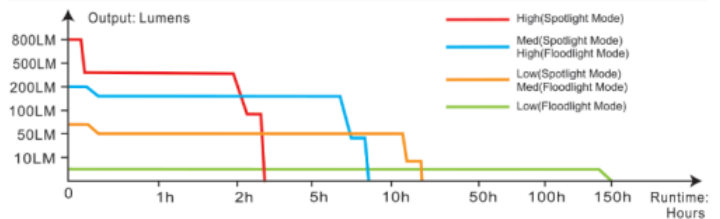

Μέγιστη φωτεινότητα: 800 Lumens

Μέγιστη απόσταση δέσμης: 132 Μέτρα

Μέγιστος χρόνος λειτουργίας: 150 ώρες

Λειτουργίες Φωτισμού: 3 επίπεδα στοχευμένης δέσμης, 3 επίπεδα διάχυτου φωτός, SOS

Τύπος λαμπτήρα: Spotlight: Luminus SST20, Floodlight: neutral light LED

Μέγεθος: Μήκος 30mm, Πλάτος 66mm, Ύψος 45mm

Βάρος: 107 Γραμμάρια συμπεριλαμβανομένης της μπαταρίας

Μπαταρία: Αποσπώμενη επαναφορτιζόμενη μπαταρία Fenix ARB-LP1900 battery **Συμπεριλαμβάνετε** , λειτουργεί και με 3*AAA Δεν συμπεριλαμβάνονται

Στεγανότητα: IP66 **Περιλαμβάνει:** Καλώδιο φόρτισης USB

Εγγύηση: 5 Έτη Ελληνικής Αντιπροσωπείας

ANSI/FSC	Spotlight Mode			Floodlight Mode			
	Low	Med	High	Low	Med	High	SOS
OUTPUT LUMENS	70	200	800	5	70	200	5
RUNTIME	20h	8h	3h*	150h	20h	8h	300h
DISTANCE	125ft (38m)	217ft (66m)	422ft (132m)	16ft (5m)	56ft (17m)	98ft (30m)	16ft (5m)
INTENSITY	365cd	1090cd	4333cd	7cd	75cd	221cd	7cd
IMPACT RESISTANCE	2m						
WATERPROOF/DUSTPROOF	IP66, dustproof/heavy splash, rainproof						
SIZE	Width: 2.60" (66mm) Height: 1.77" (45mm) Depth: 1.18" (30mm)						
WEIGHT	3.77 oz. (107g) including battery						
INCLUDED	Fenix ARB-LP1900 battery, USB Type-C charging cable						

*The High output is measured in a total of runtime including output at reduced levels due to temperature or protection mechanism in the design.

RUNTIME

<https://www.youtube.com/watch?v=tr4Wj4GXrGY> [embed]<https://www.youtube.com/watch?v=atVf3M2PnX8/>[embed] Για περισσότερα [Προϊόντα Fenix](#), πατήστε [εδώ](#).

The document was created on: Ιανουάριος 9, 2025