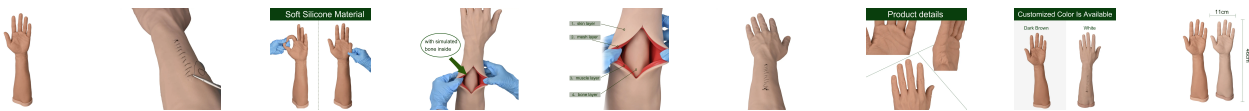

Βραχίονας Εκπαίδευσης Ραφής και Συρραφής Δέρματος

€347.00

[Αγορά](#)

Περιγραφή

Αυτός ο βραχίονας εκπαίδευσης ραφής και συρραφής δέρματος είναι κατασκευασμένος από σιλικόνη και έχει σχεδιαστεί με οστό στο εσωτερικό του για την καλύτερη εξάσκηση ραφής και συρραφής. Ιδανικό για επαγγελματίες υγείας για τη βελτίωση των χειρουργικών δεξιοτήτων.

Χαρακτηριστικά:

- **Ρεαλιστική υφή δέρματος:** Έρχεται με φυσικό στρώμα δέρματος με ορατές ρυτίδες και πόρους για ρεαλιστική εμπειρία εκπαίδευσης ραφής και συρραφής.
- **Ρεαλιστικός εσωτερικός σκελετός:** Ο βραχίονας ραφής έχει έναν εσωτερικό σκελετό που ο χρήστης μπορεί να χρησιμοποιήσει σε πραγματικά σενάρια για πιο ρεαλιστική εκπαίδευση ραφής και συρραφής.
- **Επαναχρησιμοποιήσιμο και ανθεκτικό:** Ένα προστατευτικό στρώμα πλέγματος ενσωματωμένο μεταξύ του δέρματος και του μυϊκού στρώματος κάνει το βραχίονα του ράμματος να μη σχίζεται εύκολα. Ιδανικό για επαναλαμβανόμενες εκπαιδεύσεις ραφής και αφαίρεσης ραμμάτων.

Τεχνικά χαρακτηριστικά:

- Υλικό κατασκευής: Σιλικόνη
- Διαστάσεις βραχίονα: 46 x 11 cm
- Καθαρό βάρος βραχίονα: 1914.3 g
- Διαστάσεις πακέτου: 51 x 18 x 14.5cm
- Βάρος πακέτου: 2214 g