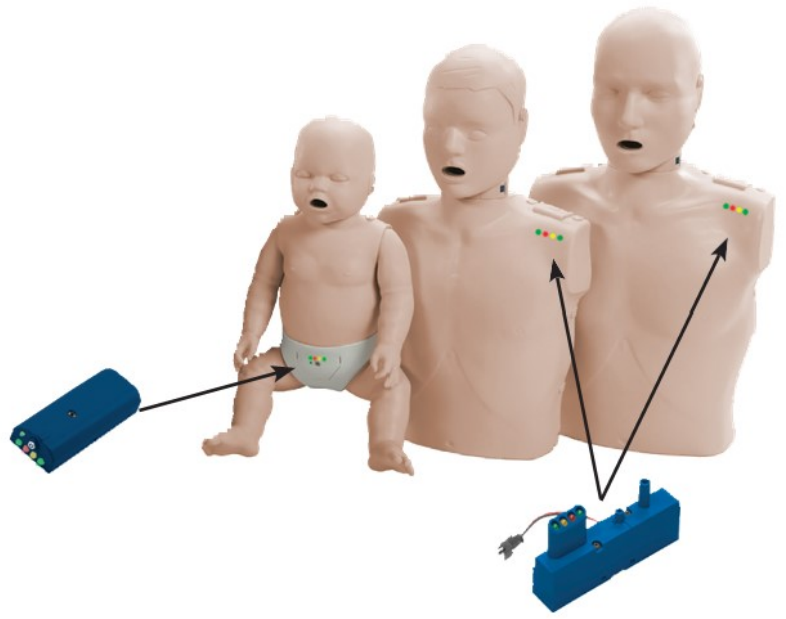

Διαστάσεις συσκευασίας: 58 x 65 x 35 cm

Sleep Mode/No Power	○ ○ ○ ○
1st Full Compression (Wake mode/LED Test Mode)	● ● ● ●
CPM* < 60	○ ● ○ ○
CPM* 60 – 79	○ ○ ● ○
CPM* 80 – 99	● ○ ○ ○
CPM* 100 - 120	● ○ ○ ●
CPM* > 120	● ○ ● ●
Compressions Stopped	○ ● ○ ○

*CPM = Compressions per minute
● = Flashing

Χαρακτηριστικά

ΕΓΓΥΗΣΗ:
ΕΓΓΥΗΣΗ ΚΑΤΑΣΚΕΥΑΣΤΗ ΤΡΙΩΝ (3)
ΕΤΩΝ

The document was created on: Ιανουάριος 10, 2025