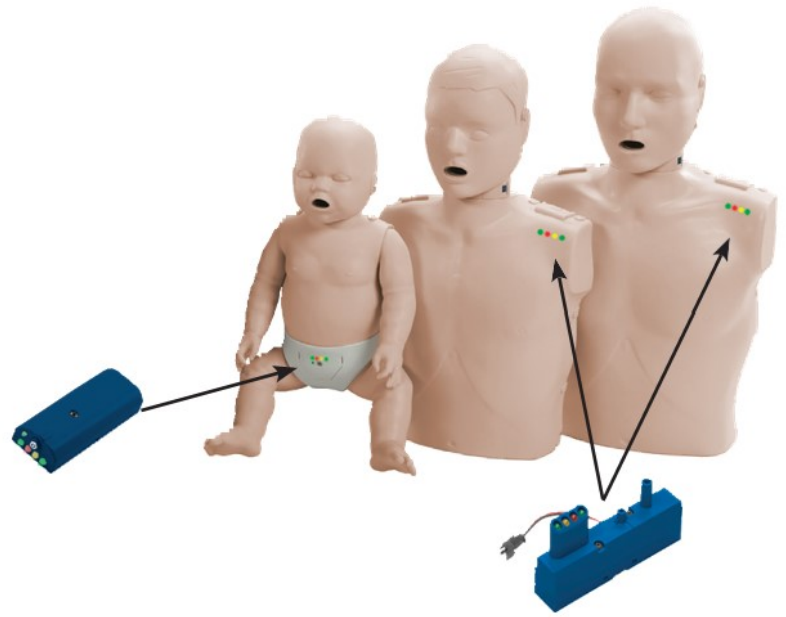

Διαστάσεις συσκευασίας: 58 x 65 x 35 cm

Sleep Mode/No Power	○ ○ ○ ○
1st Full Compression (Wake mode/LED Test Mode)	● ● ● ●
CPM* < 60	○ ● ○ ○
CPM* 60 – 79	○ ○ ● ○
CPM* 80 – 99	● ○ ○ ○
CPM* 100 - 120	● ○ ○ ●
CPM* > 120	● ○ ● ●
Compressions Stopped	○ ● ○ ○

*CPM = Compressions per minute
● = Flashing

Χαρακτηριστικά

ΕΓΓΥΗΣΗ:
ΕΓΓΥΗΣΗ ΚΑΤΑΣΚΕΥΑΣΤΗ ΤΡΙΩΝ (3)
ΕΤΩΝ

The document was created on: Ιανουάριος 10, 2025