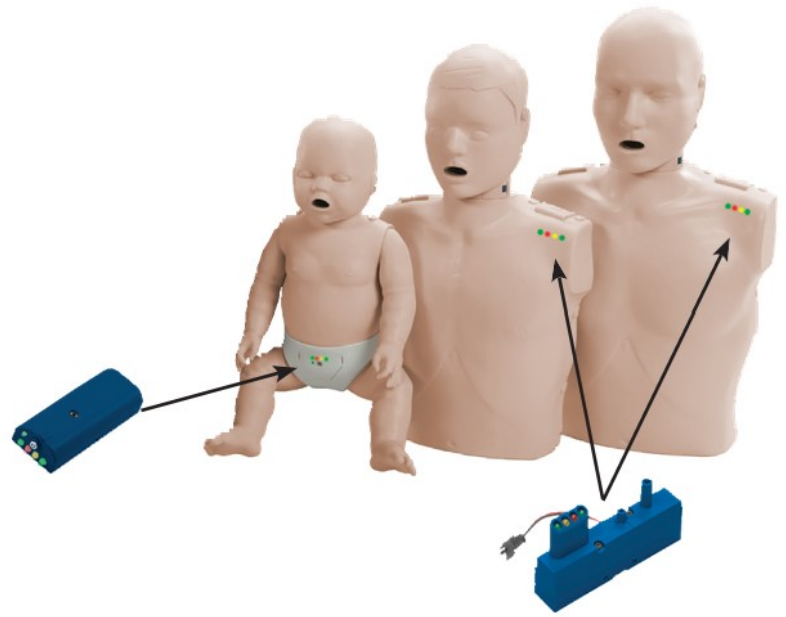

Διαστάσεις συσκευασίας: 61 x 33 x 53 cm

Sleep Mode/No Power	○ ○ ○ ○
1st Full Compression (Wake mode/LED Test Mode)	● ● ● ●
CPM* < 60	○ ● ○ ○
CPM* 60 – 79	○ ○ ● ○
CPM* 80 – 99	● ○ ○ ○
CPM* 100 - 120	● ○ ○ ●
CPM* > 120	● ○ ● ●
Compressions Stopped	○ ● ○ ○

*CPM = Compressions per minute
● = Flashing

Χαρακτηριστικά

ΕΓΓΥΗΣΗ:
ΕΓΓΥΗΣΗ ΚΑΤΑΣΚΕΥΑΣΤΗ ΤΡΙΩΝ (3)
ΕΤΩΝ

The document was created on: Ιανουάριος 10, 2025